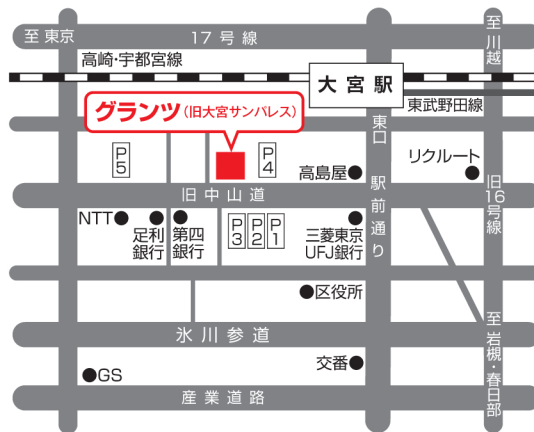

会場 **グランツ (旧大宮サンパレス)**

さいたま市大宮区仲町1-123 TEL.048(642)1122

セミナー・懇親会
参加費
1,000円

先着80名

参加申込記入欄

貴社名	ご担当者名	
ご住所	TEL () ()	FAX () ()
セミナー出席者名	懇親会 出・欠	セミナー出席者名 懇親会 出・欠
セミナー出席者名	懇親会 出・欠	セミナー出席者名 懇親会 出・欠

全国賃貸管理ビジネス協会 関東支部 北関東ブロック (公財) 日本賃貸住宅管理協会 北関東ブロック